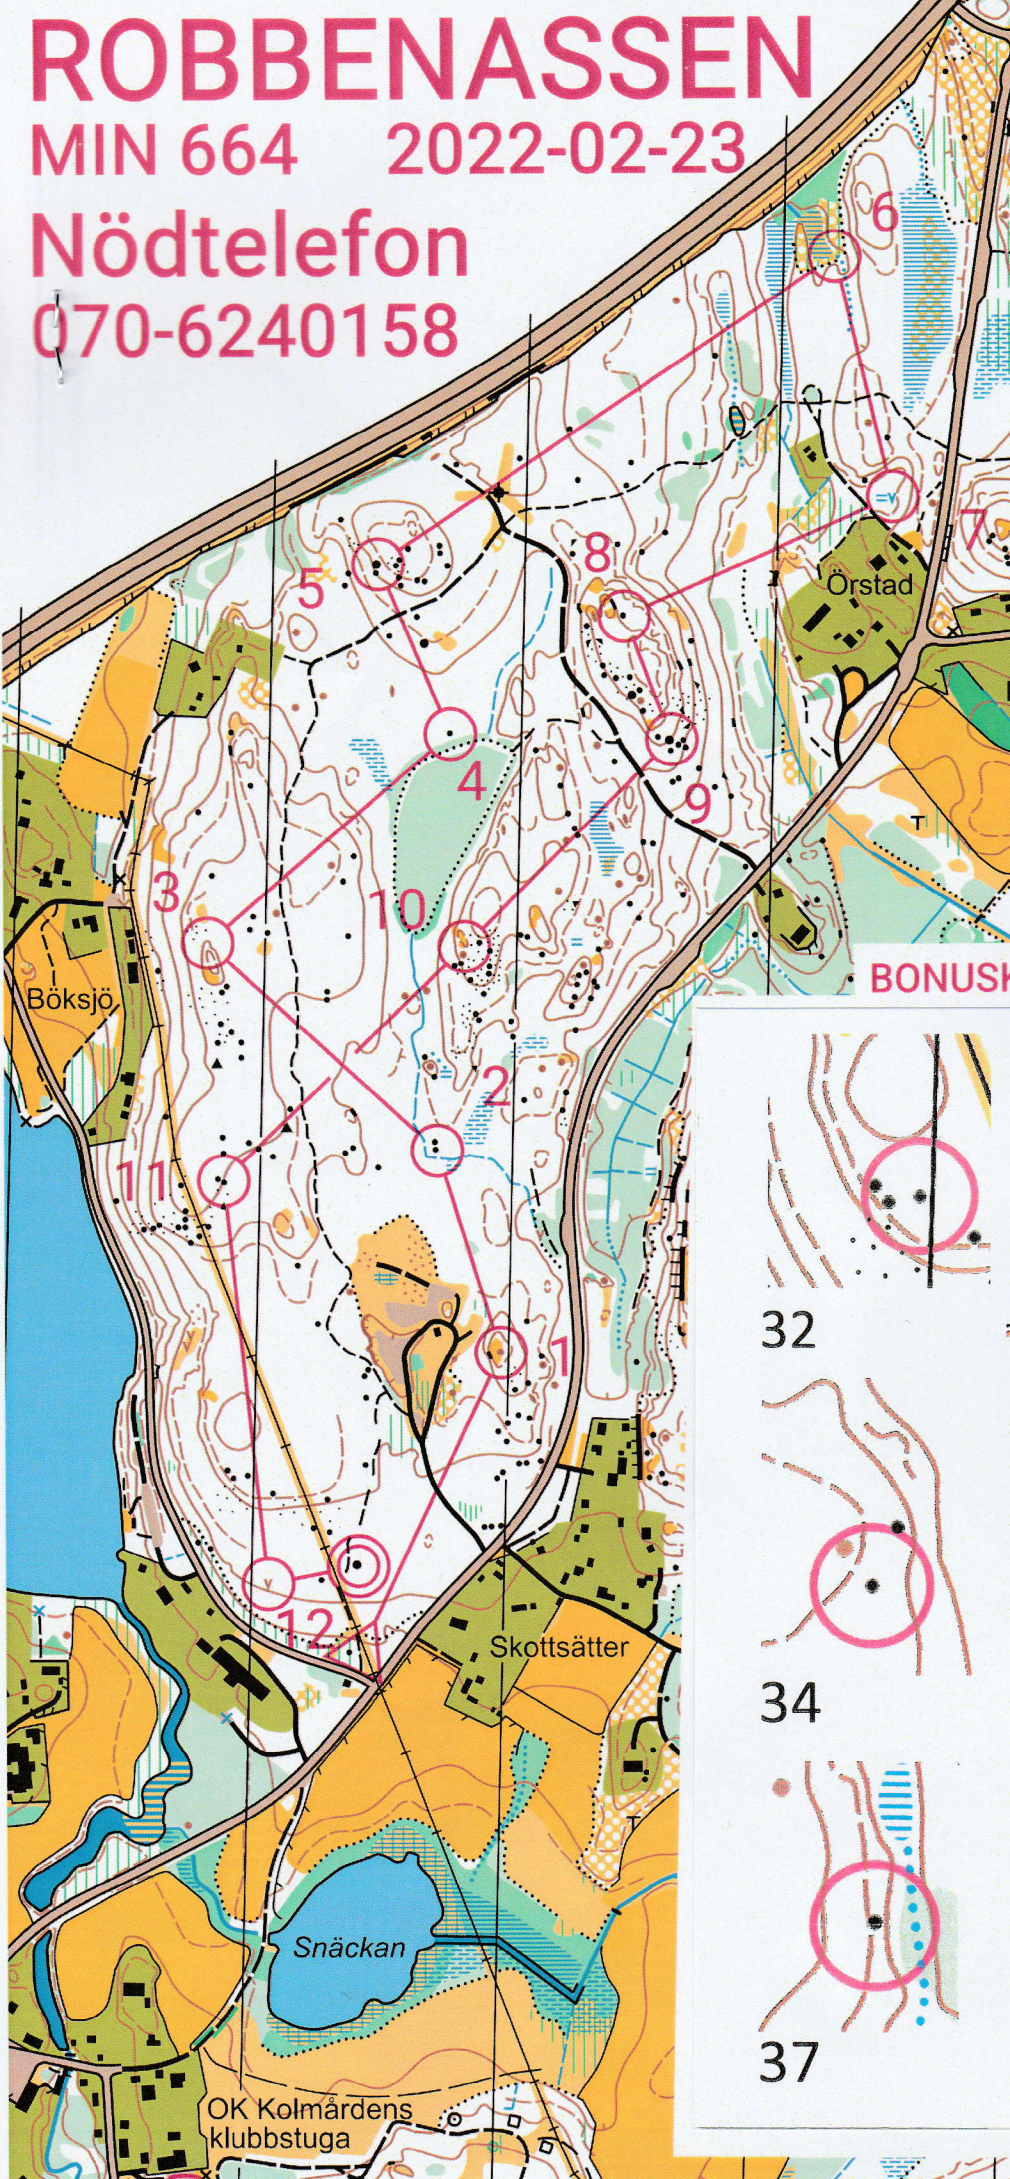

ROBBENASSEN

MIN 664 2022-02-23

Nödtelefon

070-6240158

MIN 664 2022-02-23

B 4,0 km

▷					
1	41	•			◐
2	51	↘▲			◐◦
3	61	○			◐◦
4	52	▲			◐◦
5	31	↑▲			◐◦
6	54				Q
7	44	∩			
8	53	▲			◐◦
9	43	▲			◐◦
10	42	○			◐◦
11	62	▲▲			≡
12	63	∇			

90 m

BONUSKONTROLLER

32

33

34

35

36

37

32	→	▲			◐
33	↖	▲			◐◦
34		▲			◐◦
35		▲			◐◦
36		▲			◐◦
37		▲			◐